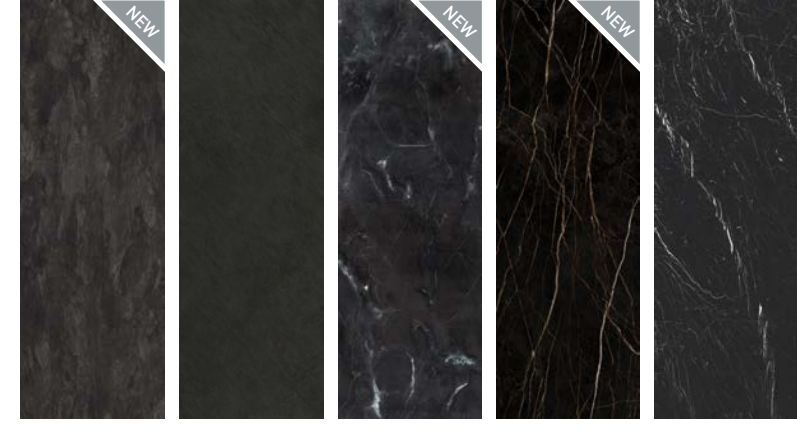

Blaze Snow Metallo Pearl Steel White Zahir Perle

Blaze Grey Urban Steel Chrome Metallo Corten

Legno Steel Corten Metallo Dark Steel Dark

Blaze Dark Steel Marine

stone COLLECTION

Bianco Lasa Crystallo St. Moritz Kalos Bianco Marvel Gold

Kaledonia Grey Emporio Slate Ivory Strattos Quartzite Stone

Travertino Vecchio Colorado Ferox Amazonia Arctic Blue

Tektonika Opium Black Galaktika St. Laurent Concerto

vulcano COLLECTION

Vulcano Concrete Vulcano Ceniza Vulcano Roca Vulcano Coal