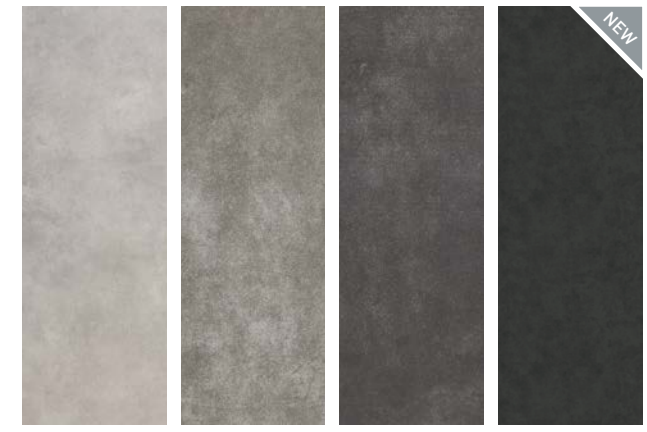

Blaze Snow Metallo Pearl Steel White Zahir Perle

Blaze Grey Urban Steel Chrome Metallo Corten

Legno Steel Corten Metallo Dark Steel Dark

Blaze Dark Steel Marine

stone COLLECTION

Bianco Lasa Crystallo St. Moritz Kalos Bianco Marvel Gold

Kaledonia Grey Emporio Slate Ivory Strattos Quartzite Stone

Travertino Vecchio Colorado Ferox Amazonia Arctic Blue

Tektonika Opium Black Galaktika St. Laurent Concerto

vulcano COLLECTION

Vulcano Concrete Vulcano Ceniza Vulcano Roca Vulcano Coal