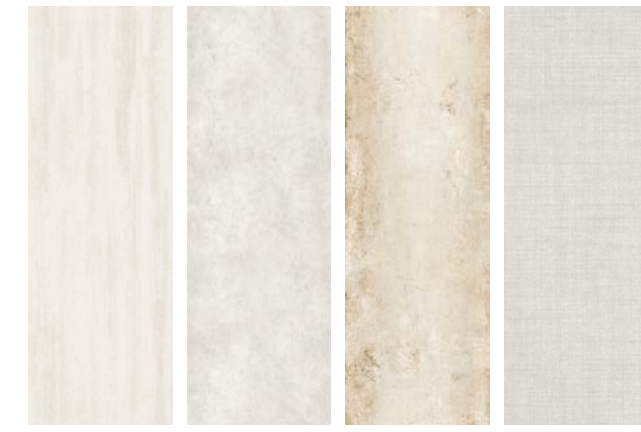

Blaze Snow Metallo Pearl Steel White Zahir Perle

Blaze Grey Urban Steel Chrome Metallo Corten

Legno Steel Corten Metallo Dark Steel Dark

Blaze Dark Steel Marine

stone COLLECTION

Bianco Lasa Crystallo St. Moritz Kalos Bianco Marvel Gold