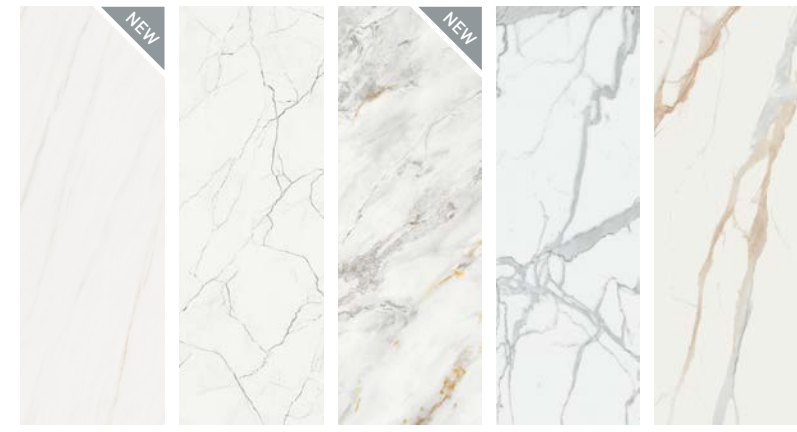

Blaze Snow Metallo Pearl Steel White Zahir Perle

Blaze Grey Urban Steel Chrome Metallo Corten

Legno Steel Corten Metallo Dark Steel Dark

Blaze Dark Steel Marine

stone COLLECTION

Bianco Lasa Crystallo St. Moritz Kalos Bianco Marvel Gold

Kaledonia Grey Emporio Slate Ivory Strattos Quartzite Stone

Travertino Vecchio Colorado Ferox Amazonia Arctic Blue

Tektonika Opium Black Galaktika St. Laurent Concerto

vulcano COLLECTION

Vulcano Concrete Vulcano Ceniza Vulcano Roca Vulcano Coal