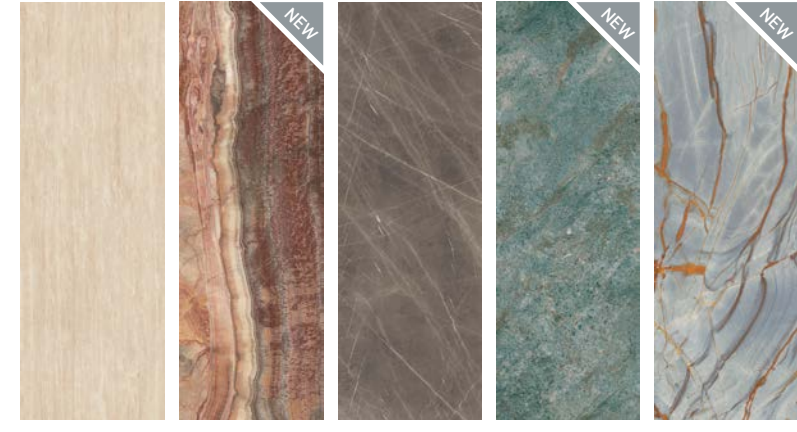

Blaze Snow Metallo Pearl Steel White Zahir Perle

Blaze Grey Urban Steel Chrome Metallo Corten

Legno Steel Corten Metallo Dark Steel Dark

Blaze Dark Steel Marine

stone COLLECTION

Bianco Lasa Crystallo St. Moritz Kalos Bianco Marvel Gold

Kaledonia Grey Emporio Slate Ivory Strattos Quartzite Stone

Travertino Vecchio Colorado Ferox Amazonia Arctic Blue

Tektonika Opium Black Galaktika St. Laurent Concerto

vulcano COLLECTION

Vulcano Concrete Vulcano Ceniza Vulcano Roca Vulcano Coal